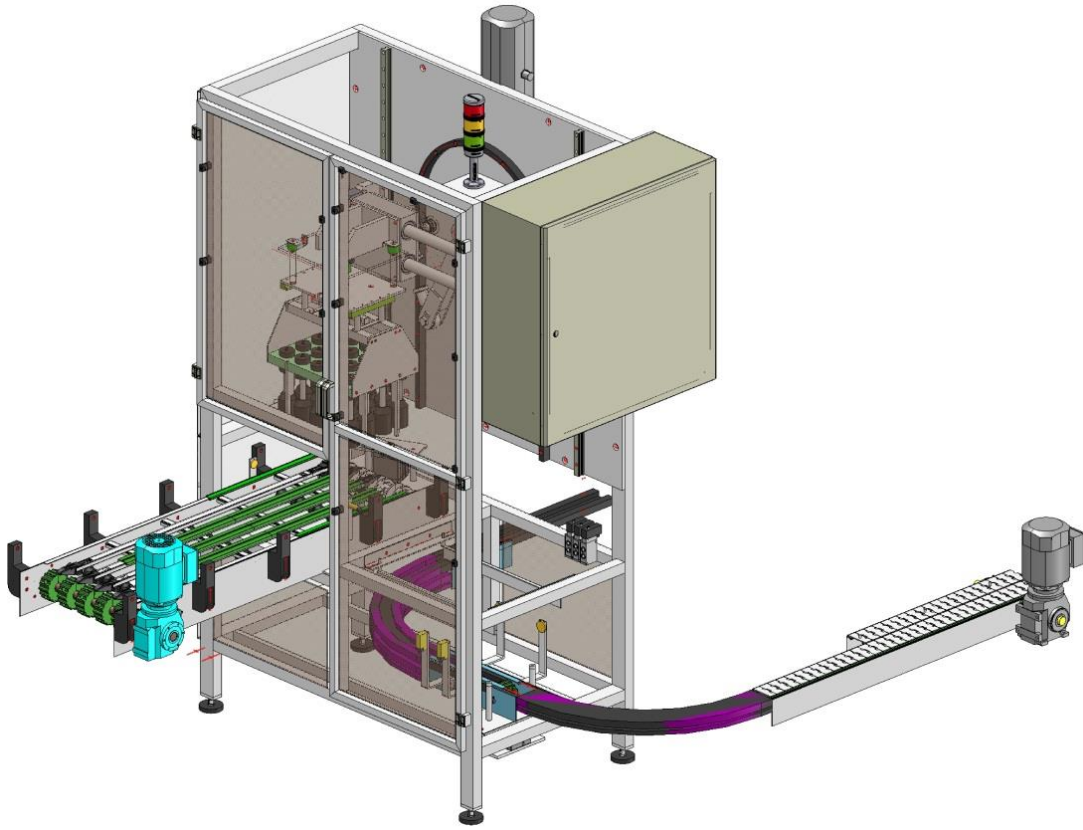

Informationsbroschüre

Flaschenauspacker

AMATIC

für alle gängigen Flaschensorten und Getränkeboxen

www.juwatec.de

Flaschenauspacker AMATIC

- ▶ Leistung: Einkopfmaschine bis ca. 8.000 Flaschen/Stunde
Zweikopfmaschine bis ca. 15.000 Flaschen/Stunde
- ▶ Geringer Energieverbrauch durch modernste Servo-Technik
- ▶ Verschiedene Flaschen- und Gebindesorten anwählbar
- ▶ Kurze Umrüstzeiten bei Kopfwechsel von 20er auf 24er Kasten
- ▶ Langzeitpacktulpen für Schraub- und Kronenkorkmündung
- ▶ alle Aufstell- und Fahrwegvarianten nach Absprache möglich
- ▶ Rahmen komplett aus Edelstahl
- ▶ Einbindung in bestehende Anlagen ist individuell realisierbar