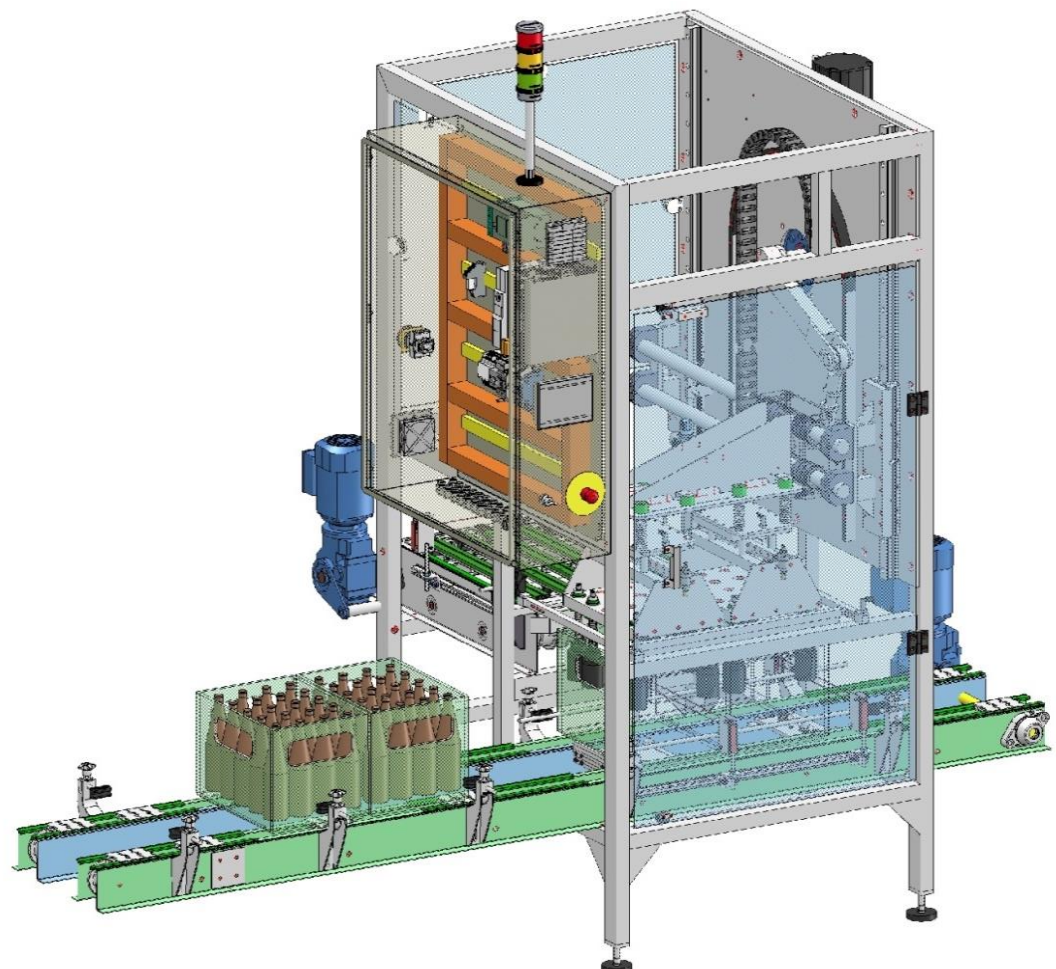

Informationsbroschüre

Flaschenauspacker

AMATIC

für alle gängigen Flaschensorten und Getränkeboxen

www.juwatec.de

Flaschenauspacker AMATIC

- ▶ Leistung: Einkopfmaschine bis ca. 8.000 Flaschen/Stunde
Zweikopfmaschine bis ca. 15.000 Flaschen/Stunde
- ▶ Geringer Energieverbrauch durch modernste Servo-Technik
- ▶ Verschiedene Flaschen- und Gebindesorten anwählbar
- ▶ Kurze Umrüstzeiten bei Kopfwechsel von 20er auf 24er Kasten
- ▶ Langzeitpacktulpen für Schraub- und Kronenkorkmündung
- ▶ alle Aufstell- und Fahrwegvarianten nach Absprache möglich
- ▶ Rahmen komplett aus Edelstahl
- ▶ Einbindung in bestehende Anlagen ist individuell realisierbar