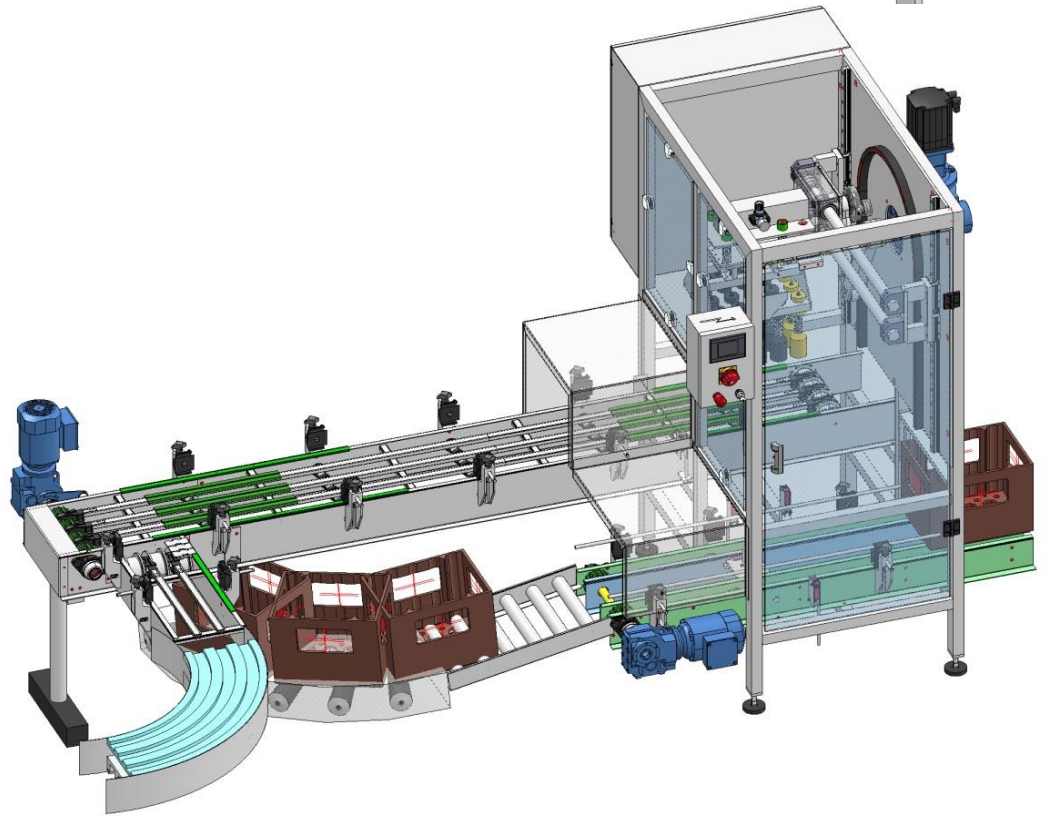

Informationsbroschüre

Flaschenauspacker

AMATIC

für alle gängigen Flaschensorten und Getränkeboxen

www.juwatec.de

Flaschenauspacker AMATIC

- ▶ Leistung: Einkopfmaschine bis ca. 8.000 Flaschen/Stunde
Zweikopfmaschine bis ca. 15.000 Flaschen/Stunde
- ▶ Geringer Energieverbrauch durch modernste Servo-Technik
- ▶ Verschiedene Flaschen- und Gebindesorten anwählbar
- ▶ Kurze Umrüstzeiten bei Kopfwechsel von 20er auf 24er Kasten
- ▶ Langzeitpacktulpen für Schraub- und Kronenkorkmündung
- ▶ alle Aufstell- und Fahrwegvarianten nach Absprache möglich
- ▶ Rahmen komplett aus Edelstahl
- ▶ Einbindung in bestehende Anlagen ist individuell realisierbar