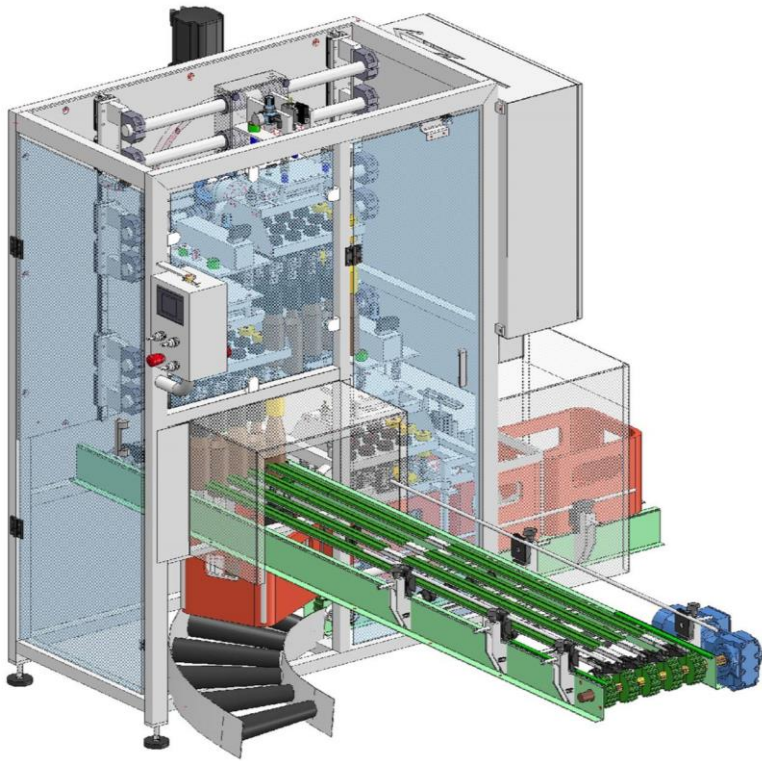

Informationsbroschüre

Flaschenauspacker

AMATIC

für alle gängigen Flaschensorten und Getränkeboxen

www.juwatec.de

Flaschenauspacker AMATIC

- ▶ Leistung: Einkopfmaschine bis ca. 8.000 Flaschen/Stunde
Zweikopfmaschine bis ca. 15.000 Flaschen/Stunde
- ▶ Geringer Energieverbrauch durch modernste Servo-Technik
- ▶ Verschiedene Flaschen- und Gebindesorten anwählbar
- ▶ Kurze Umrüstzeiten bei Kopfwechsel von 20er auf 24er Kasten
- ▶ Langzeitpacktulpen für Schraub- und Kronenkorkmündung
- ▶ alle Aufstell- und Fahrwegvarianten nach Absprache möglich
- ▶ Rahmen komplett aus Edelstahl
- ▶ Einbindung in bestehende Anlagen ist individuell realisierbar