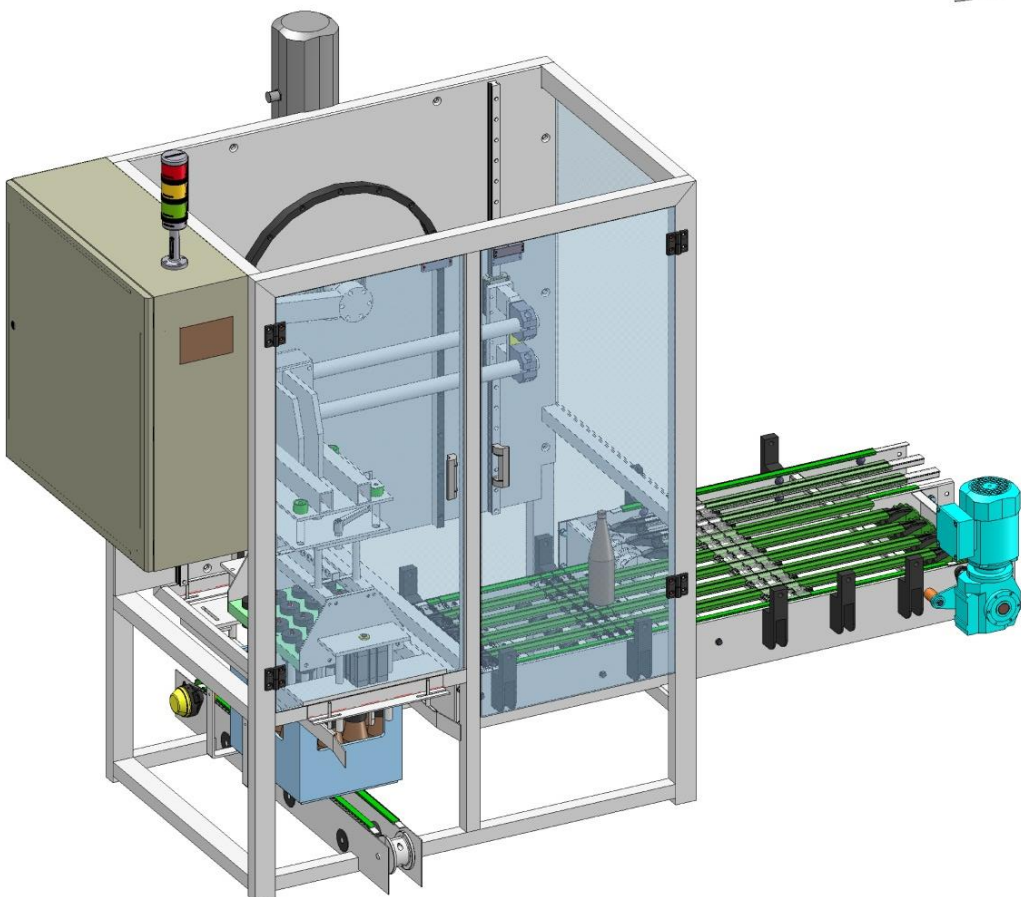

Informationsbroschüre

Flaschenauspacker

AMATIC

für alle gängigen Flaschensorten und Getränkeboxen

www.juwatec.de

Flaschenauspacker AMATIC

- ▶ Leistung: Einkopfmaschine bis ca. 8.000 Flaschen/Stunde
Zweikopfmaschine bis ca. 15.000 Flaschen/Stunde
- ▶ Geringer Energieverbrauch durch modernste Servo-Technik
- ▶ Verschiedene Flaschen- und Gebindesorten anwählbar
- ▶ Kurze Umrüstzeiten bei Kopfwechsel von 20er auf 24er Kasten
- ▶ Langzeitpacktulpen für Schraub- und Kronenkorkmündung
- ▶ alle Aufstell- und Fahrwegvarianten nach Absprache möglich
- ▶ Rahmen komplett aus Edelstahl
- ▶ Einbindung in bestehende Anlagen ist individuell realisierbar