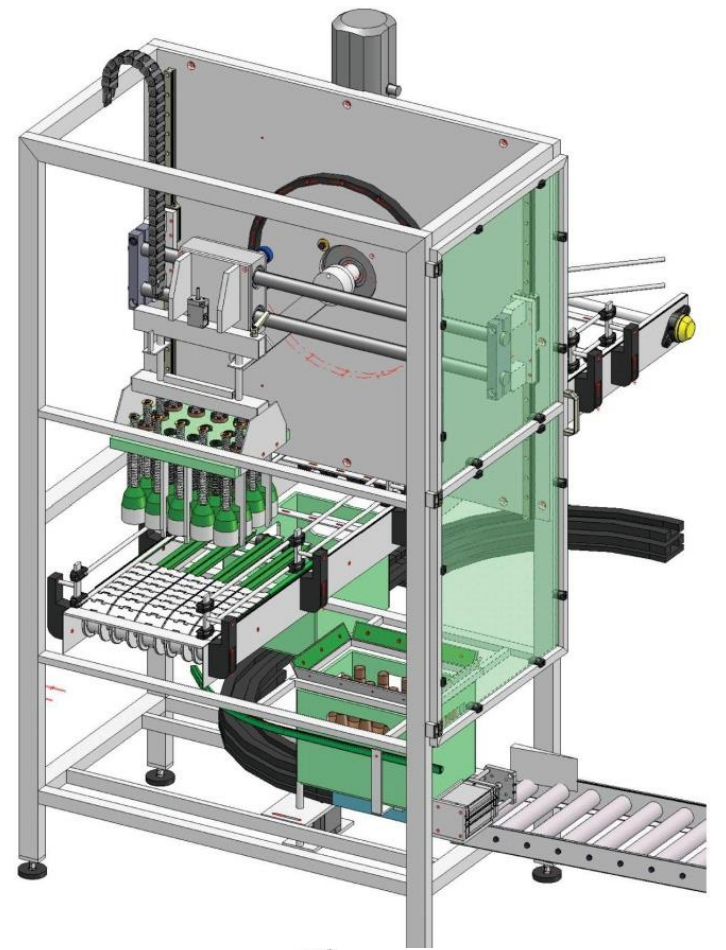

Informationsbroschüre

Flaschenauspacker

AMATIC

für alle gängigen Flaschensorten und Getränkeboxen

www.juwatec.de

Flaschenauspacker AMATIC

- ▶ Leistung: Einkopfmaschine bis ca. 8.000 Flaschen/Stunde
Zweikopfmaschine bis ca. 15.000 Flaschen/Stunde
- ▶ Geringer Energieverbrauch durch modernste Servo-Technik
- ▶ Verschiedene Flaschen- und Gebindesorten anwählbar
- ▶ Kurze Umrüstzeiten bei Kopfwechsel von 20er auf 24er Kasten
- ▶ Langzeitpacktulpen für Schraub- und Kronenkorkmündung
- ▶ alle Aufstell- und Fahrwegvarianten nach Absprache möglich
- ▶ Rahmen komplett aus Edelstahl
- ▶ Einbindung in bestehende Anlagen ist individuell realisierbar