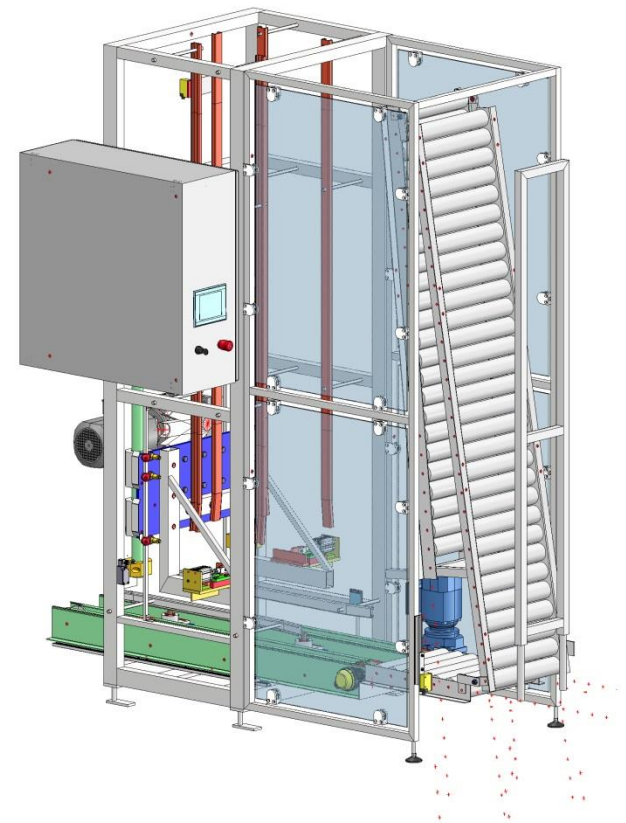

Informationsbroschüre

Kistenstapler

KiSta

für alle gängigen Getränkeboxen

www.juwatec.de

Kistenstapler KiSta

- ▶ Leistung bis ca. 400 Kästen/Stunde
- ▶ individuell an alle Kastenformen anpassbar
- ▶ schnelles, steckbares Wechselsystem für versch. Griffmulden
- ▶ bei gleichen / ähnlichen Griffmulden verschiedene Kastenhöhen ohne Umbau möglich
- ▶ Stapelhöhe vom Bediener einstellbar
- ▶ integrierter Kastenzähler
- ▶ Auslaufrollbahn individuell an vorhandene Anlage anpassbar
- ▶ Rollbahn mit Edelstahlkugellagern
- ▶ Rahmen und Transportband aus Edelstahl
- ▶ benutzerfreundliche, intuitive Bedienoberfläche über Touch-Panel