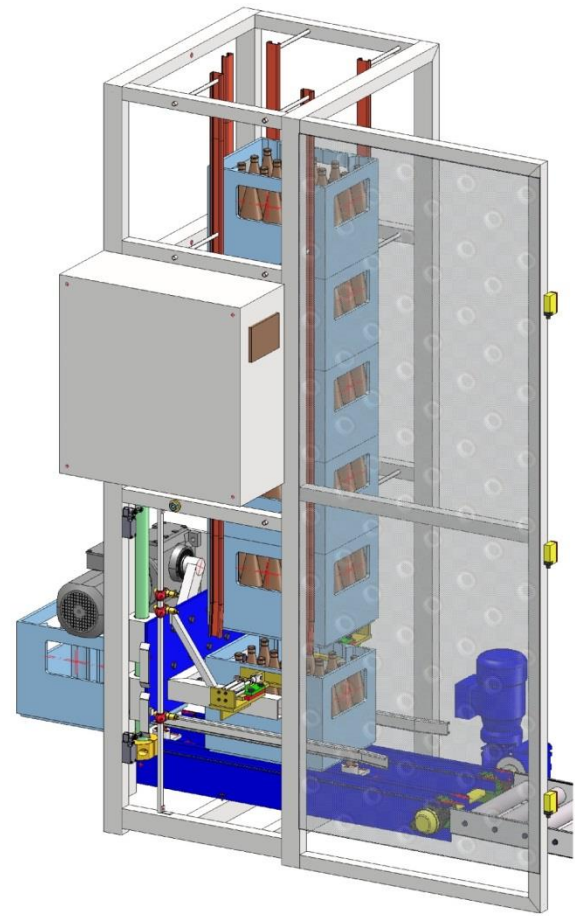

Informationsbroschüre

Kistenstapler

KiSta

für alle gängigen Getränkeboxen

www.juwatec.de

Kistenstapler KiSta

- ▶ Leistung bis ca. 400 Kästen/Stunde
- ▶ individuell an alle Kastenformen anpassbar
- ▶ schnelles, steckbares Wechselsystem für versch. Griffmulden
- ▶ bei gleichen / ähnlichen Griffmulden verschiedene Kastenhöhen ohne Umbau möglich
- ▶ Stapelhöhe vom Bediener einstellbar
- ▶ integrierter Kastenzähler
- ▶ Auslaufrollbahn individuell an vorhandene Anlage anpassbar
- ▶ Rollbahn mit Edelstahlkugellagern
- ▶ Rahmen und Transportband aus Edelstahl
- ▶ benutzerfreundliche, intuitive Bedienoberfläche über Touch-Panel