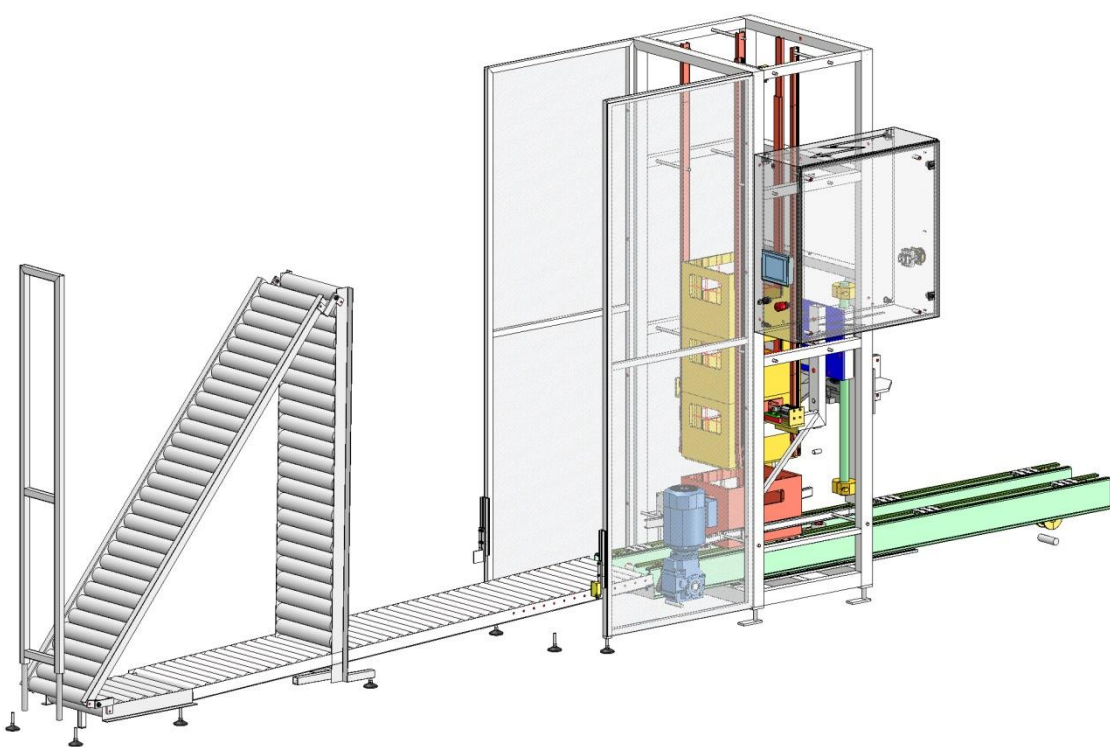

Informationsbroschüre

Kistenstapler

KiSta

für alle gängigen Getränkeboxen

www.juwatec.de

Kistenstapler KiSta

- ▶ Leistung bis ca. 400 Kästen/Stunde
- ▶ individuell an alle Kastenformen anpassbar
- ▶ schnelles, steckbares Wechselsystem für versch. Griffmulden
- ▶ bei gleichen / ähnlichen Griffmulden verschiedene Kastenhöhen ohne Umbau möglich
- ▶ Stapelhöhe vom Bediener einstellbar
- ▶ integrierter Kastenzähler
- ▶ Auslaufrollbahn individuell an vorhandene Anlage anpassbar
- ▶ Rollbahn mit Edelstahlkugellagern
- ▶ Rahmen und Transportband aus Edelstahl
- ▶ benutzerfreundliche, intuitive Bedienoberfläche über Touch-Panel