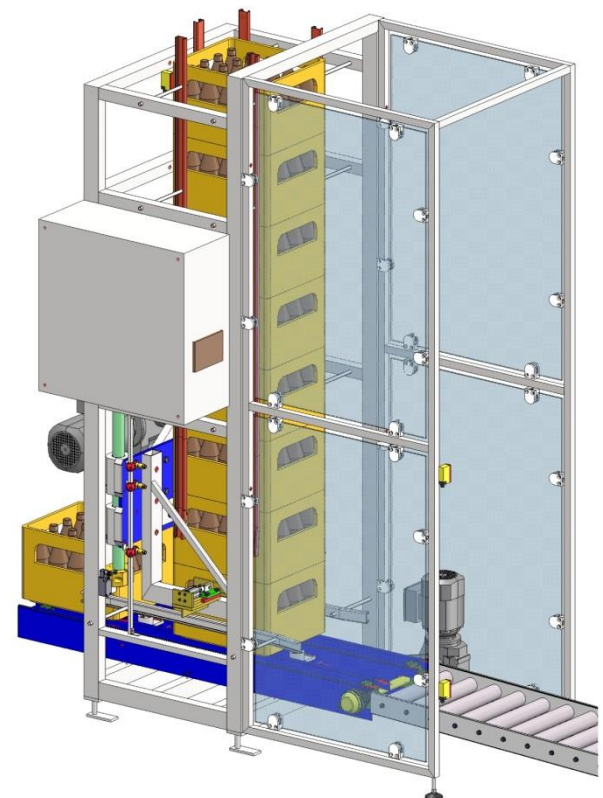

Informationsbroschüre

Kistenstapler

KiSta

für alle gängigen Getränkeboxen

www.juwatec.de

Kistenstapler KiSta

- ▶ Leistung bis ca. 400 Kästen/Stunde
- ▶ individuell an alle Kastenformen anpassbar
- ▶ schnelles, steckbares Wechselsystem für versch. Griffmulden
- ▶ bei gleichen / ähnlichen Griffmulden verschiedene Kastenhöhen ohne Umbau möglich
- ▶ Stapelhöhe vom Bediener einstellbar
- ▶ integrierter Kastenzähler
- ▶ Auslaufrollbahn individuell an vorhandene Anlage anpassbar
- ▶ Rollbahn mit Edelstahlkugellagern
- ▶ Rahmen und Transportband aus Edelstahl
- ▶ benutzerfreundliche, intuitive Bedienoberfläche über Touch-Panel