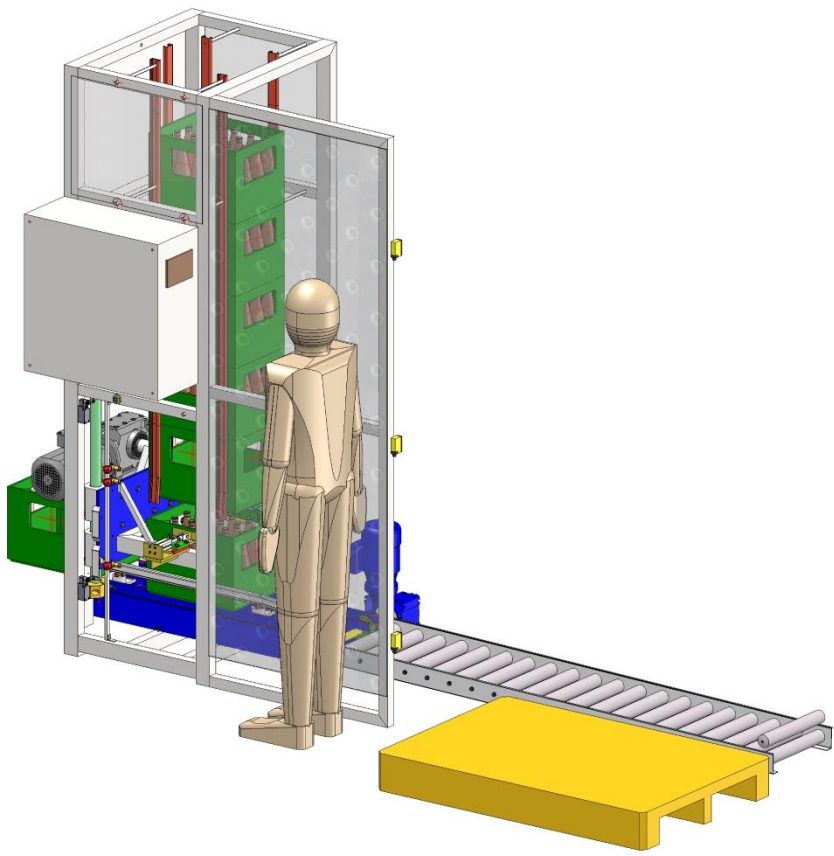

Informationsbroschüre

Kistenstapler

KiSta

für alle gängigen Getränkeboxen

www.juwatec.de

Kistenstapler KiSta

- ▶ Leistung bis ca. 400 Kästen/Stunde
- ▶ individuell an alle Kastenformen anpassbar
- ▶ schnelles, steckbares Wechselsystem für versch. Griffmulden
- ▶ bei gleichen / ähnlichen Griffmulden verschiedene Kastenhöhen ohne Umbau möglich
- ▶ Stapelhöhe vom Bediener einstellbar
- ▶ integrierter Kastenzähler
- ▶ Auslaufrollbahn individuell an vorhandene Anlage anpassbar
- ▶ Rollbahn mit Edelstahlkugellagern
- ▶ Rahmen und Transportband aus Edelstahl
- ▶ benutzerfreundliche, intuitive Bedienoberfläche über Touch-Panel