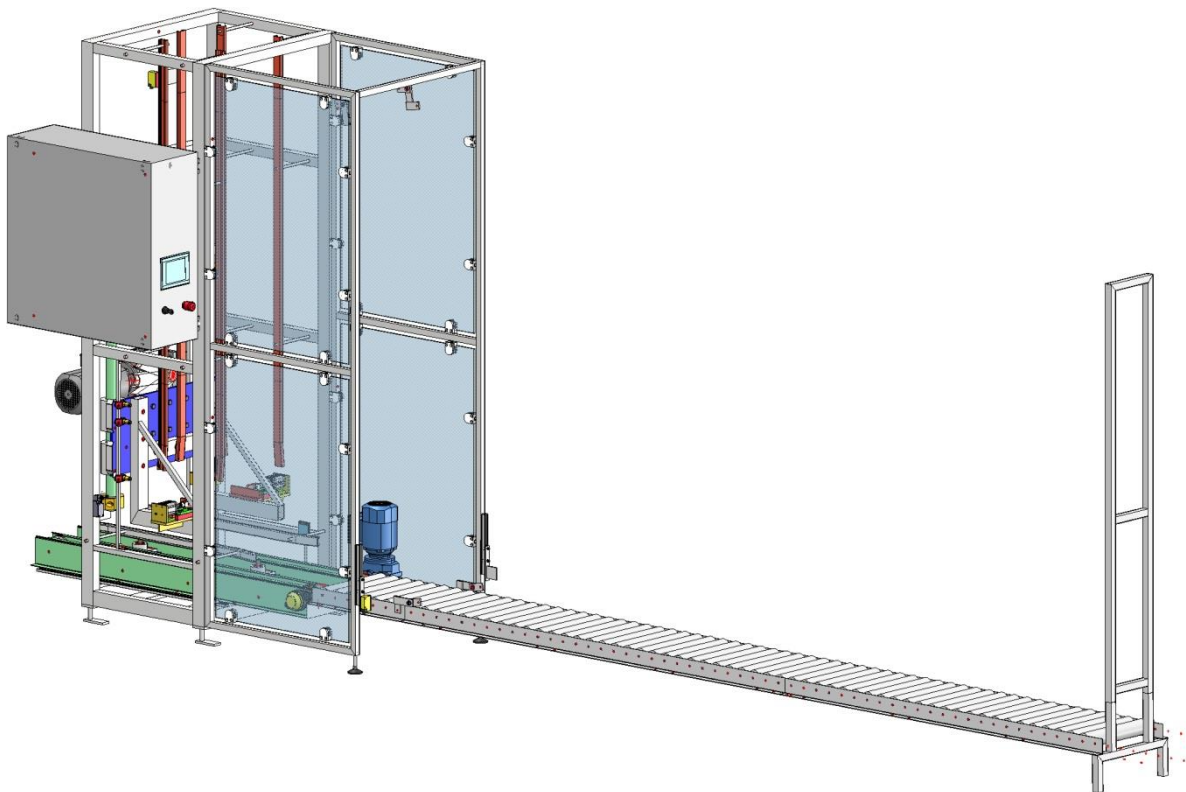

Informationsbroschüre

Kistenstapler

KiSta

für alle gängigen Getränkeboxen

www.juwatec.de

Kistenstapler KiSta

- ▶ Leistung bis ca. 400 Kästen/Stunde
- ▶ individuell an alle Kastenformen anpassbar
- ▶ schnelles, steckbares Wechselsystem für versch. Griffmulden
- ▶ bei gleichen / ähnlichen Griffmulden verschiedene Kastenhöhen ohne Umbau möglich
- ▶ Stapelhöhe vom Bediener einstellbar
- ▶ integrierter Kastenzähler
- ▶ Auslaufrollbahn individuell an vorhandene Anlage anpassbar
- ▶ Rollbahn mit Edelstahlkugellagern
- ▶ Rahmen und Transportband aus Edelstahl
- ▶ benutzerfreundliche, intuitive Bedienoberfläche über Touch-Panel